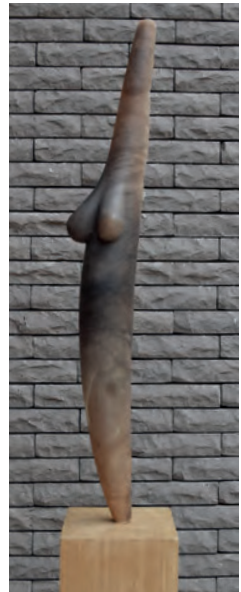

ANGELO MOYANO (beeldhouwer)

Geboren in Spanje en opgegroeid in Nederland.

Zijn vormgevingstalent komt voort uit de motorfietsenbranche. Om zijn talent te ontwikkelen heeft hij behoefte aan vrijheid. Dat vindt hij in de beeldhouwkunst. Vrijwel alles kan en mag. Natuursteen is voor Angelo het ideale materiaal. Aangetrokken door de puurheid en zuiverheid, verrast door de kleuren, vorm en nieuwsgierig naar het karakter van de steen. Intense

gedrevenheid en innerlijke kracht geven hem de wil om organische vormen met de ruwheid van de steen te verenigen in een sculptuur. Grootste inspiratiebron is de vrouw, haar karakter en sensualiteit, natuurlijke rondingen en bewegingen. Liefde, respect en bewondering voor haar inspireren hem om haar in steen uit te beelden.